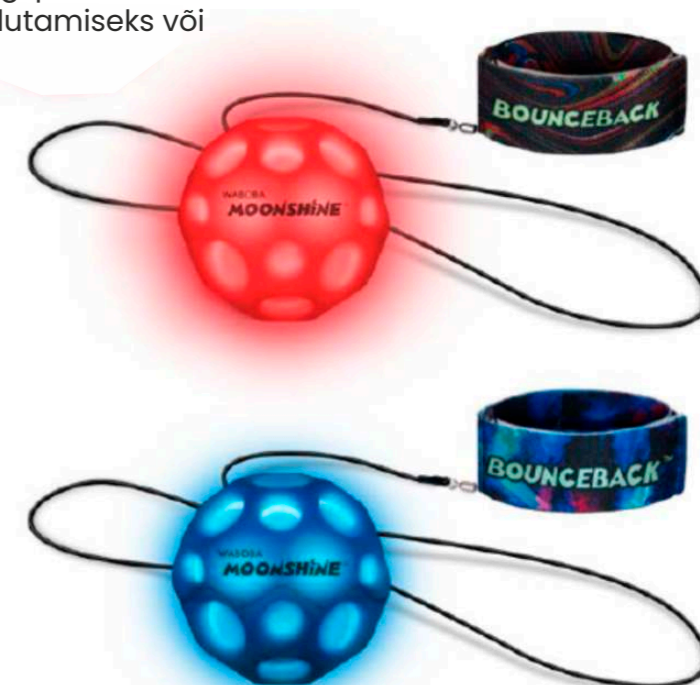

2026

 **WABOBA**®
OLE LIKUMISES

HELENDAV MOON PALL

PÕRGATA, ET PALLIL SÜTTIKS
LED VALGUS

• **RANDMEPAEL**
REGULEERITAV JA KINNITATAKSE
TAKJAPAELAGA

• **KUMMIPAEEL**
ELASTNE JA VASTUPIDAV

LED Bounceback on klassikalise Bouncebacki põrkepalli öine versioon. Palli paremaks kontrollimiseks on palli küljes kummipael ja krõpsuga käekinnitus. Nüüd võid põrgatada palli julgelt igas suunas, sest pall ei lähe kunagi kaotsi. Peale igat põrget tuleb pall tagasi.

HELENDAV BOUNCEBACK

BOUNCEBACK

**UUS
VALGUSTUSEGA
2026**

[Vaata videot](#)

See helendav Moon pall särab eredalt kõikjal kus sa mängid: nii toas kui ka väljas ja tagab, et sa ei kaota pimeduses kunagi palli. Sobib ideaalselt hilisõhtuseks ajaveetmiseks, pimeduses jalutamiseks või enne magamaminekut energia kulutamiseks.

tootekood: W59
palli läbimõõt: 6 cm
pakendi mõõt: 18 x 13 x 6 cm
tooteid karbis: 18 tk
EAN: 0840001933101

8 - 42

Palli paremaks kontrollimiseks on palli küljes kummipael ja krõpsuga käekinnitus. Nüüd võid põrgatada palli julgelt igas suunas, sest ei pea kunagi muretsema, et pall kaotsi läheb. Peale igat põrget tuleb pall tagasi.

Selle püüab alati kinni!
BigWingil on kaks disaini
ühes ja see lendab mõlemat pidi -
pole vahet, kas viskad ülemise
poolega või alumise. Tänu oma
kergusele on tal aeglaselt pöörlev lend,
tagades pehme ja lihtsa püüdmise.