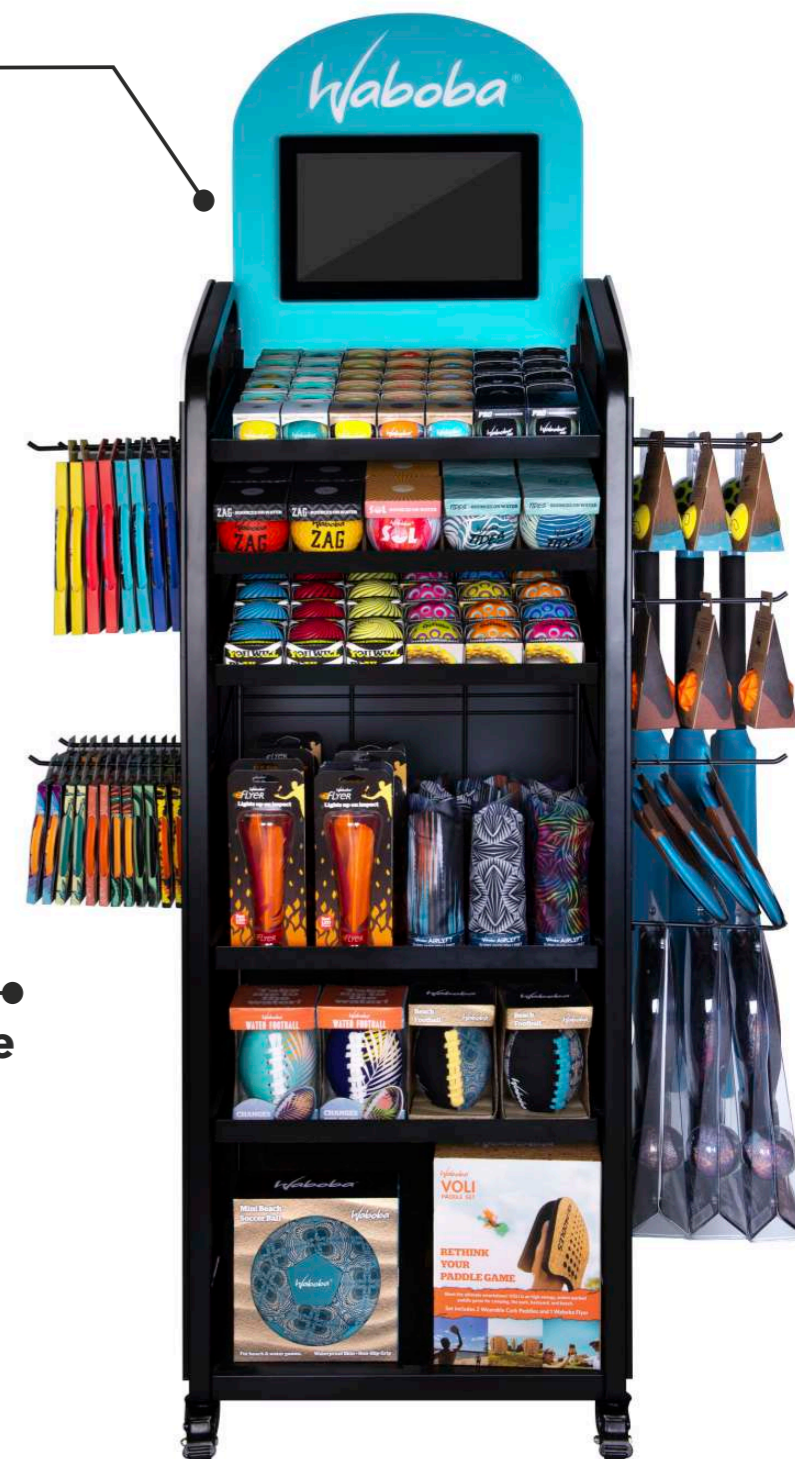

Ekraaniga müügiriiv lauale

mõõdud: 31 x 38 x 31 cm
ekraani diagonaal: 25cm

Aitamaks kaasa toodete esinduslikule väljapanekule ja müügi edendamisele, pakume LCD ekraaniga müügiriivuleid ja müügialuseid.