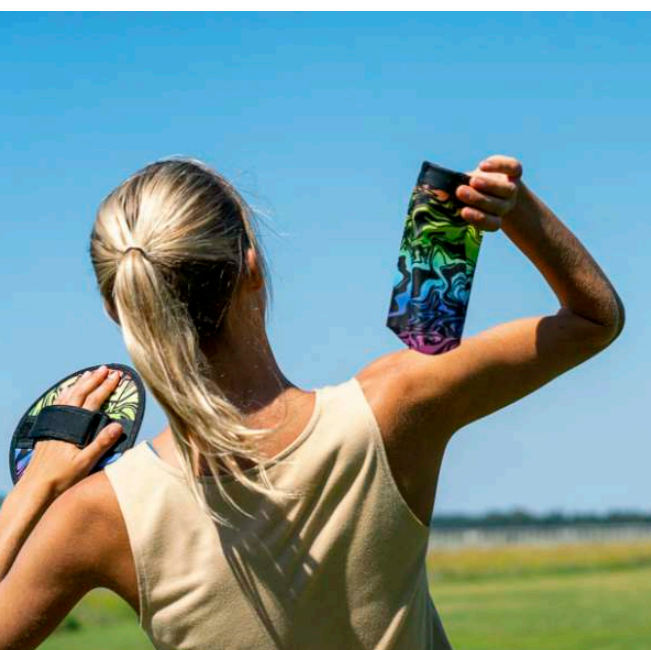

ÕUEMÄNGUDE KOMPLEKTID

AIRLYFT lennutoru

Kutsu sõbrad mängu. Selle AirLyftiga viid mängu täiesti uutele kõrgustele. Lase mõnus ajaveetmine hõljsama!

THROWBACK

[Vaata videot](#)

Waboba Throwback taasavastab klassikalise karvase pinnaga püüdmissalusega mängu. Komplekti kuulub krõpsuringiga AirLyft ja paindub karvane püüdmissalus, mille saad kinnitada käele.

- komplektis on 2 reketit ja 1 AirLyft
- lennukaugus kuni 30 meetrit
- pinguldatav kinnituspael
- reketi diameetr 190 mm

tootekood: WTB
komplekti mõõt: 36 x 19 x 10 cm
tooteid karbis: 12 tk
EAN: 0840001959019

8 - 99

Hoovimängud

Too rõõm tagahoovi või parki nende lahedate lennutamismängudega. Lihtne pakkida. Lihtne mängida. Muudad iga koha mänguväljakuks. Igakell. Kõikjal.

VOLI padel komplekt

[Vaata videot](#)

Uus mõõde padeli mängule. Kätte pandav padel. Sobib nagu kinnas ja lööb nagu reket.

- komplektis on 2 korgist reketit ja 1 Flyer
- uus korgist pinnakate
- sobib mõlemasse kätte ja kõigile

tootekood: WVP
pakendi mõõt: 25 x 13 x 21 cm
tooteid karbis: 8 tk
EAN: 9336592006573

8 - 60

AIR GAMES Kinkekomplet

Kõik, mida suveks vaja!

Komplekti kuulub: AirLyft, Wingman ja Moon pall
Komplekt on ilusas värvikirevas pakendis.
Enam ei pea nuputama, mida sõbrale kinkida!

tootekood: WAG
pakendi mõõt: 21 x 11 x 17 cm
tooteid karbis: 6 tk
EAN: 0840001957008

UUS
disain
2025

6 - 16