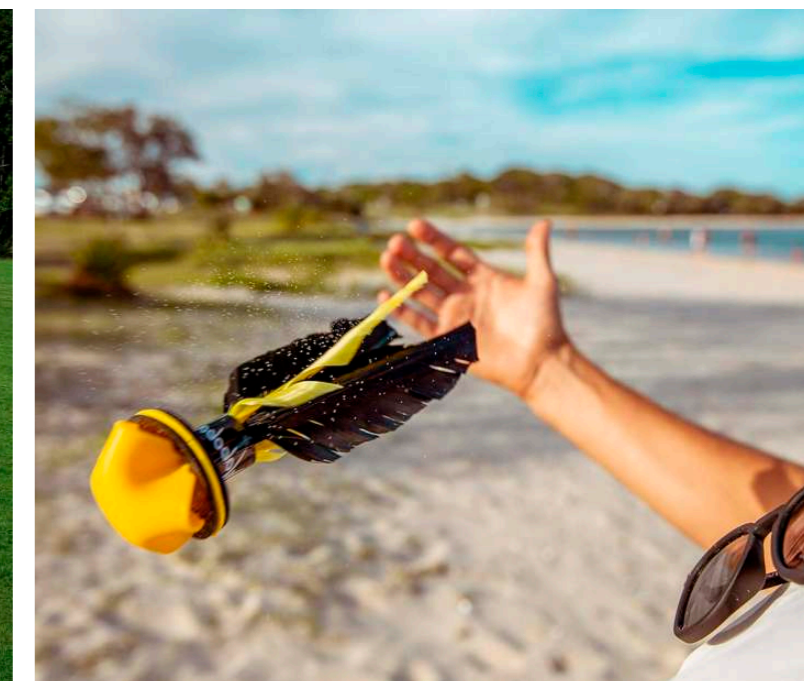

Wingman PRO

Oma suuruse ja lisa raskusega puudutab PRO taevast ekstreemselt täpse lennuga. Ideaalne nii lühi- kui ka pikamaa lendava taldriku mängudeks ja rõõmu jagub iga tasemega mängijale.

LENNUTAMISEKS

Selle püüab alati kinni!
BigWingil on kaks disaini
ühes ja see lendab mõlemat pidi -
pole vahet, kas viskad ülemise
poolega või alumise. Tänu oma
kergusele on tal aeglaselt pöörlev lend,
tagades pehme ja lihtsa püüdmise.