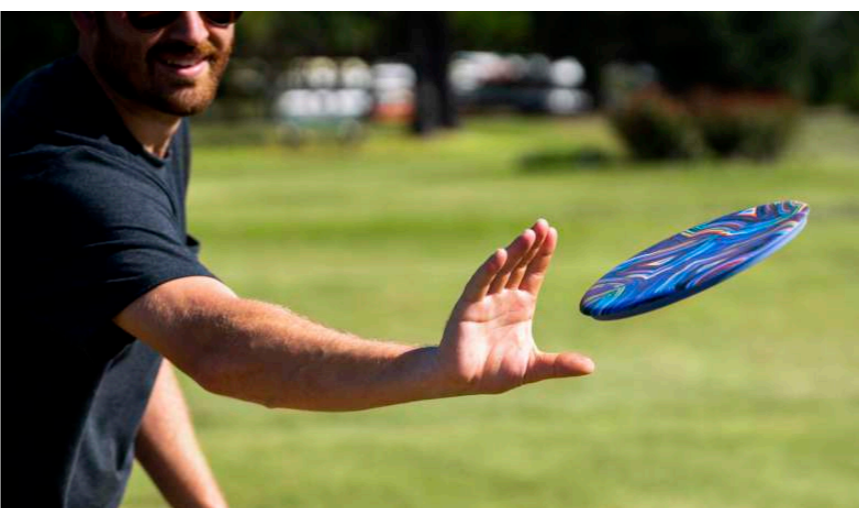

Wingman PRO

Oma suuruse ja lisa raskusega puudutab PRO taevast ekstreemselt täpse lennuga. Ideaalne nii lühi- kui ka pikamaa lendava taldriku mängudeks ja rõõmu jagub iga tasemega mängijale.

LENNUTAMISEKS