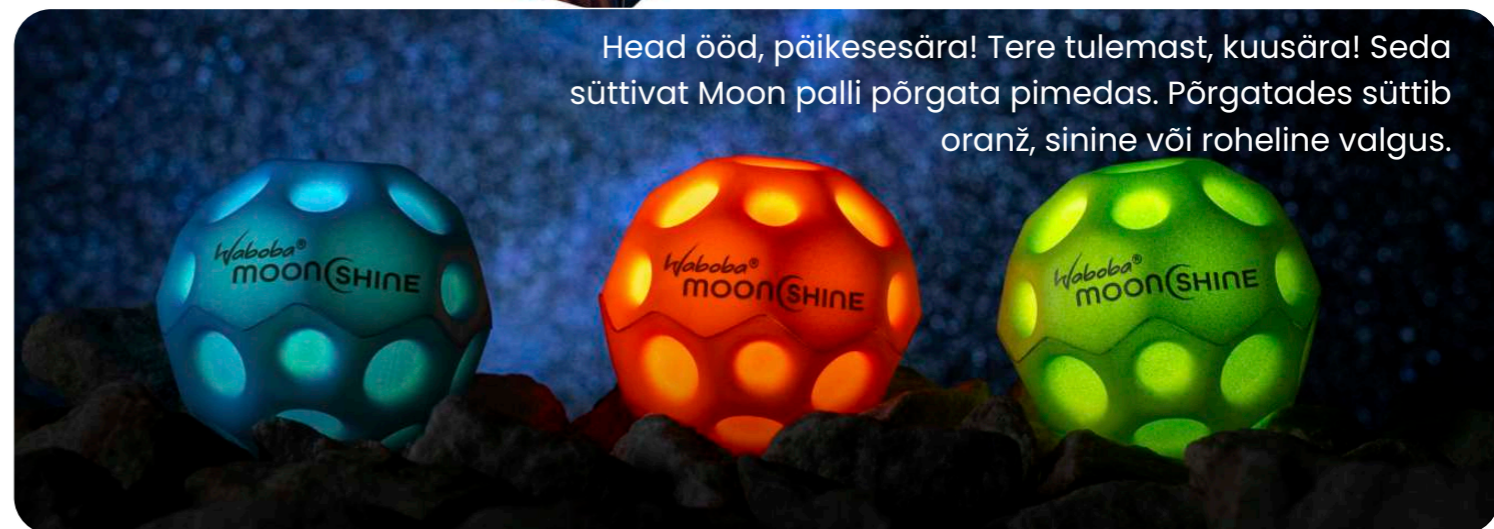

tootekood: W55
palli läbimõõt: 6m
pakendi mõõt: 6 x 6 x 6 cm
tooteid karbis: 24 tk
karbi mõõt: 20 x 25 x 12cm
EAN: 0840001932524

5 - 14

[Vaata videot](#)

PIMEDAS

Head ööd, päikesesära! Tere tulemast, kuusära! Seda süttivat Moon palli põrgata pimedas. Põrgatades süttib oranž, sinine või roheline valgus.