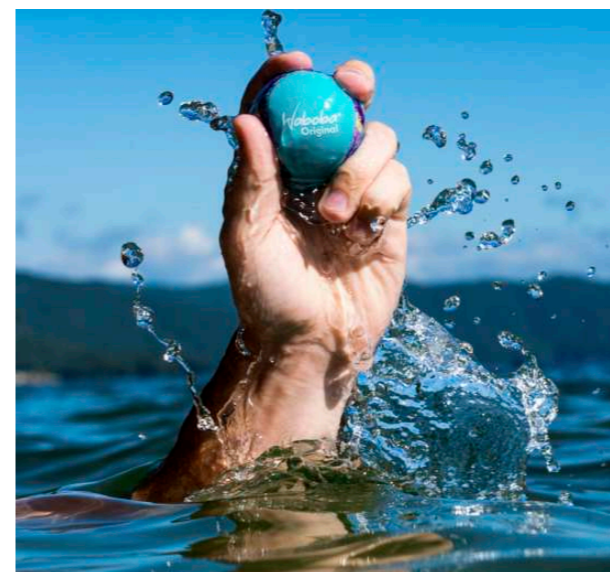

VEE PEAL PÕRKAVAD PALLID

Waboba
OLE LIIKUMISES

Mini

tootekood: W15
palli läbimõõt: 5,0 cm
pakendi mõõt: 5,2 x 5,2 x 5,2 cm
tooteid karbis: 24 tk
karbi mõõt: 18 x 10 x 21 cm
EAN: 0840001910607

UUS
toode
2022

6 - 14

Mini on pisike ja seda on lastel kergem visata.

[Vaata videot](#)

Original

tootekood: W16
palli läbimõõt: 5,5 cm
pakendi mõõt: 5,5 x 5,5 x 5,5 cm
tooteid karbis: 24 tk
karbi mõõt: 20 x 12 x 24 cm
EAN: 0840001910904

UUS
toode
2022

8 - 99

Original on suurem ja seda eelistavad suuremad lapsed ning täiskasvanud.

Tropical Kahuna

tootekood: W41
palli läbimõõt: 9 cm
pakendi mõõt: 9,2 x 9,2 x 9,2 cm
tooteid karbis: 18 tk
karbi mõõt: 30 x 30 x 19 cm
EAN: 9336592006337

[Vaata videot](#)

5 - 12

Vee peal pörkavad pallid on loodud mängulustiks ja aktiivseks ajaveetmiseks nii väikestele kui ka suurtele. Vee peal pörkav pall on lõbus ja uudne toode suvenautijale!