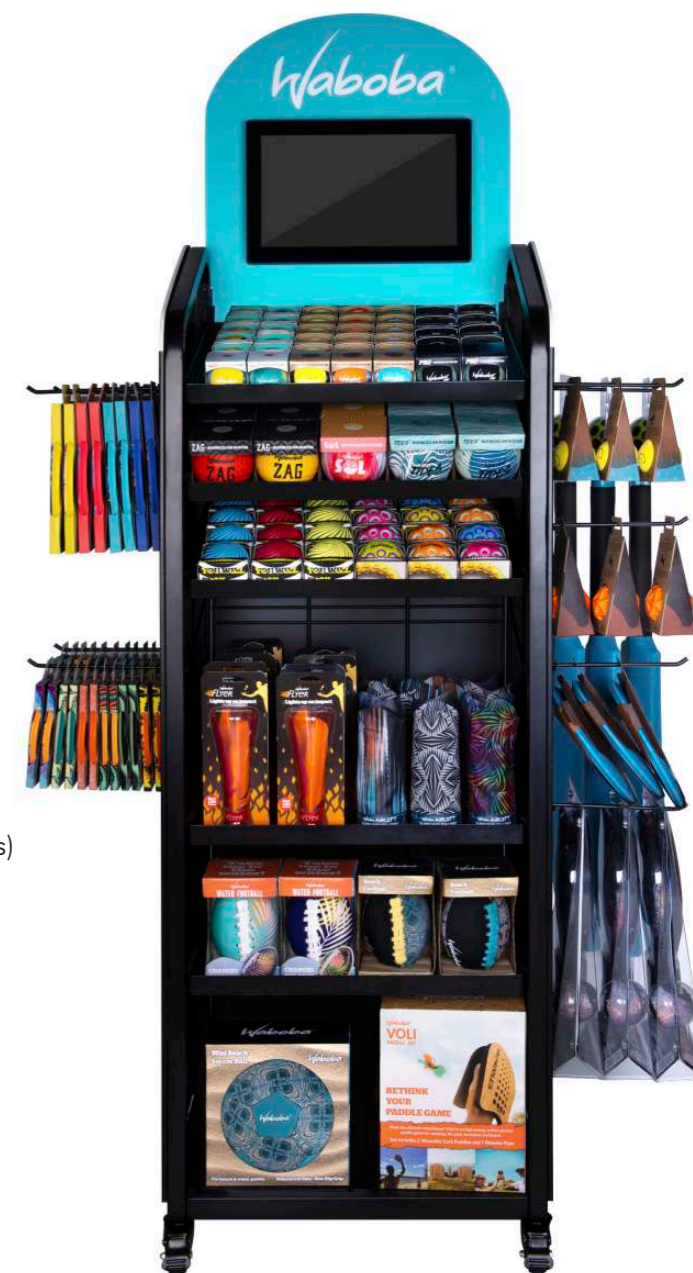

Ekraaniga müügiriivul põrandale

mõõdud: 182 x 54 x 40 cm
ekraani diagonaal: 35cm
metallkonstruktsioonil
ratastel
eemaldatavad riputusnagid