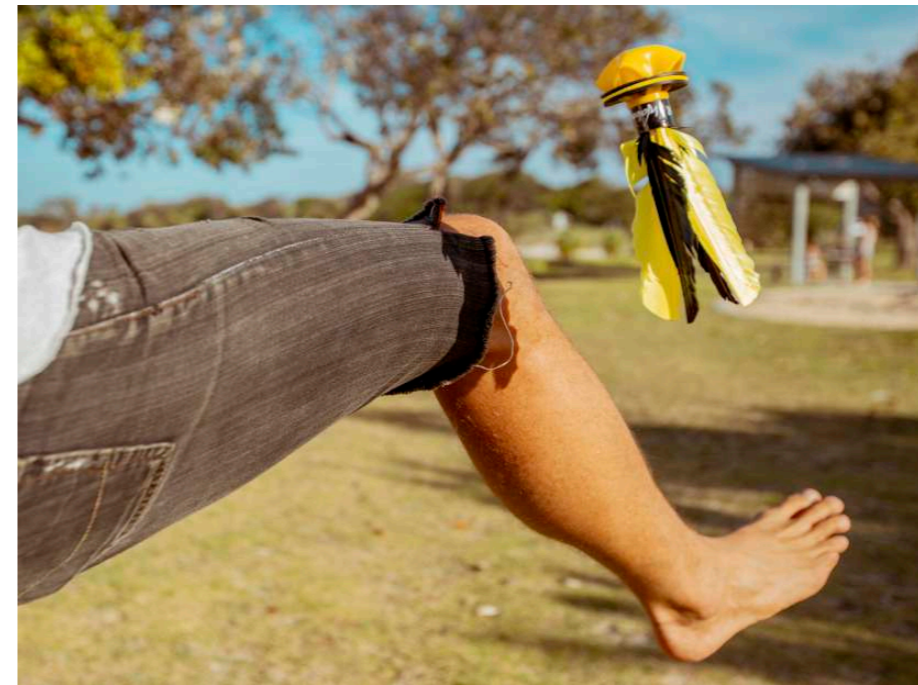

LED Flyer

[Vaata videot](#)

tootekood: W31
flyeri kõrgus: 18 cm
pakendi mõõt: 8 x 8 x 21 cm
tooteid karbis: 16 tk
karbi mõõt: 40 x 28 x 21 cm
EAN: 0840001930612

6 - 21

Flyer

[Vaata videot](#)

tootekood: W3
flyeri kõrgus: 18 cm
pakendi mõõt: 8 x 8 x 21 cm
tooteid karbis: 16 tk
karbi mõõt: 40 x 28 x 21 cm
EAN: 9336592006603

6 - 55